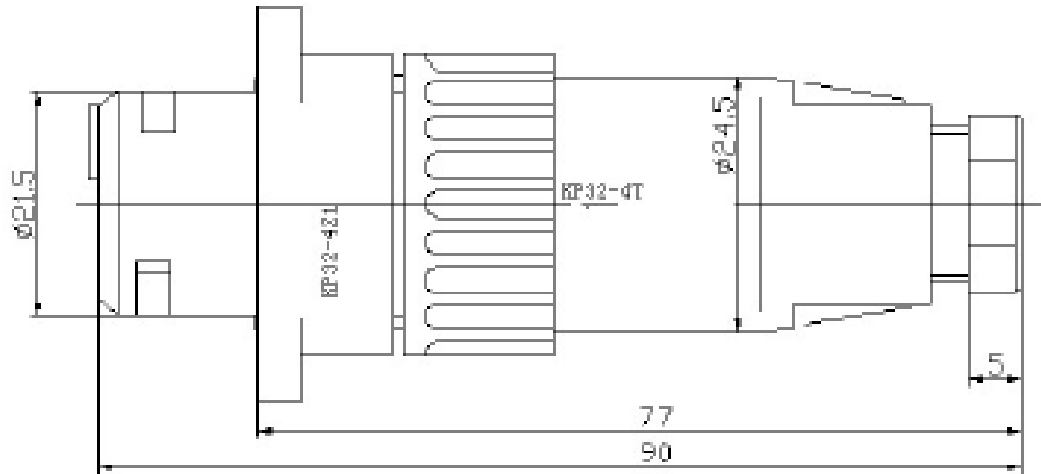

Plug with receptacle: