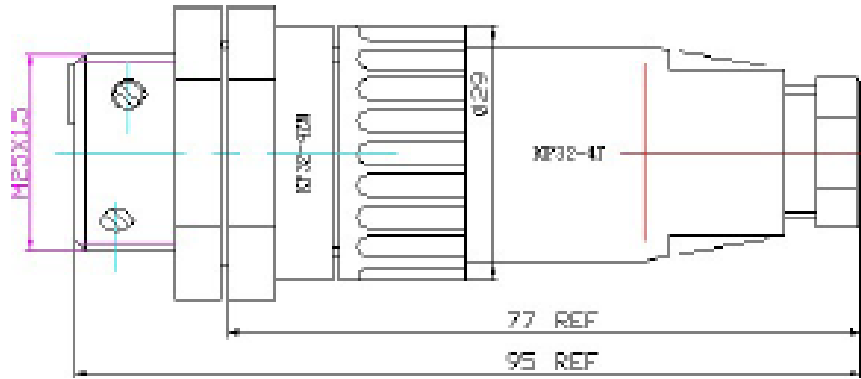

Plug with receptacle: