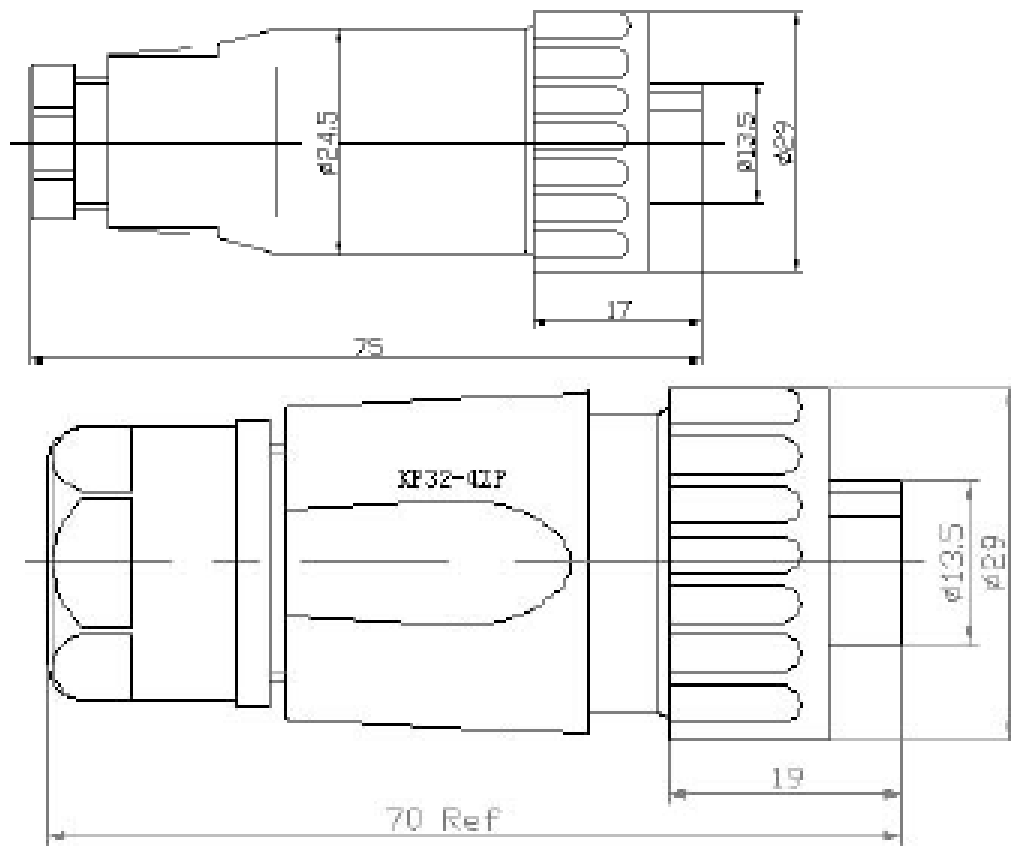

Cable receptacle: KP32-4ZP